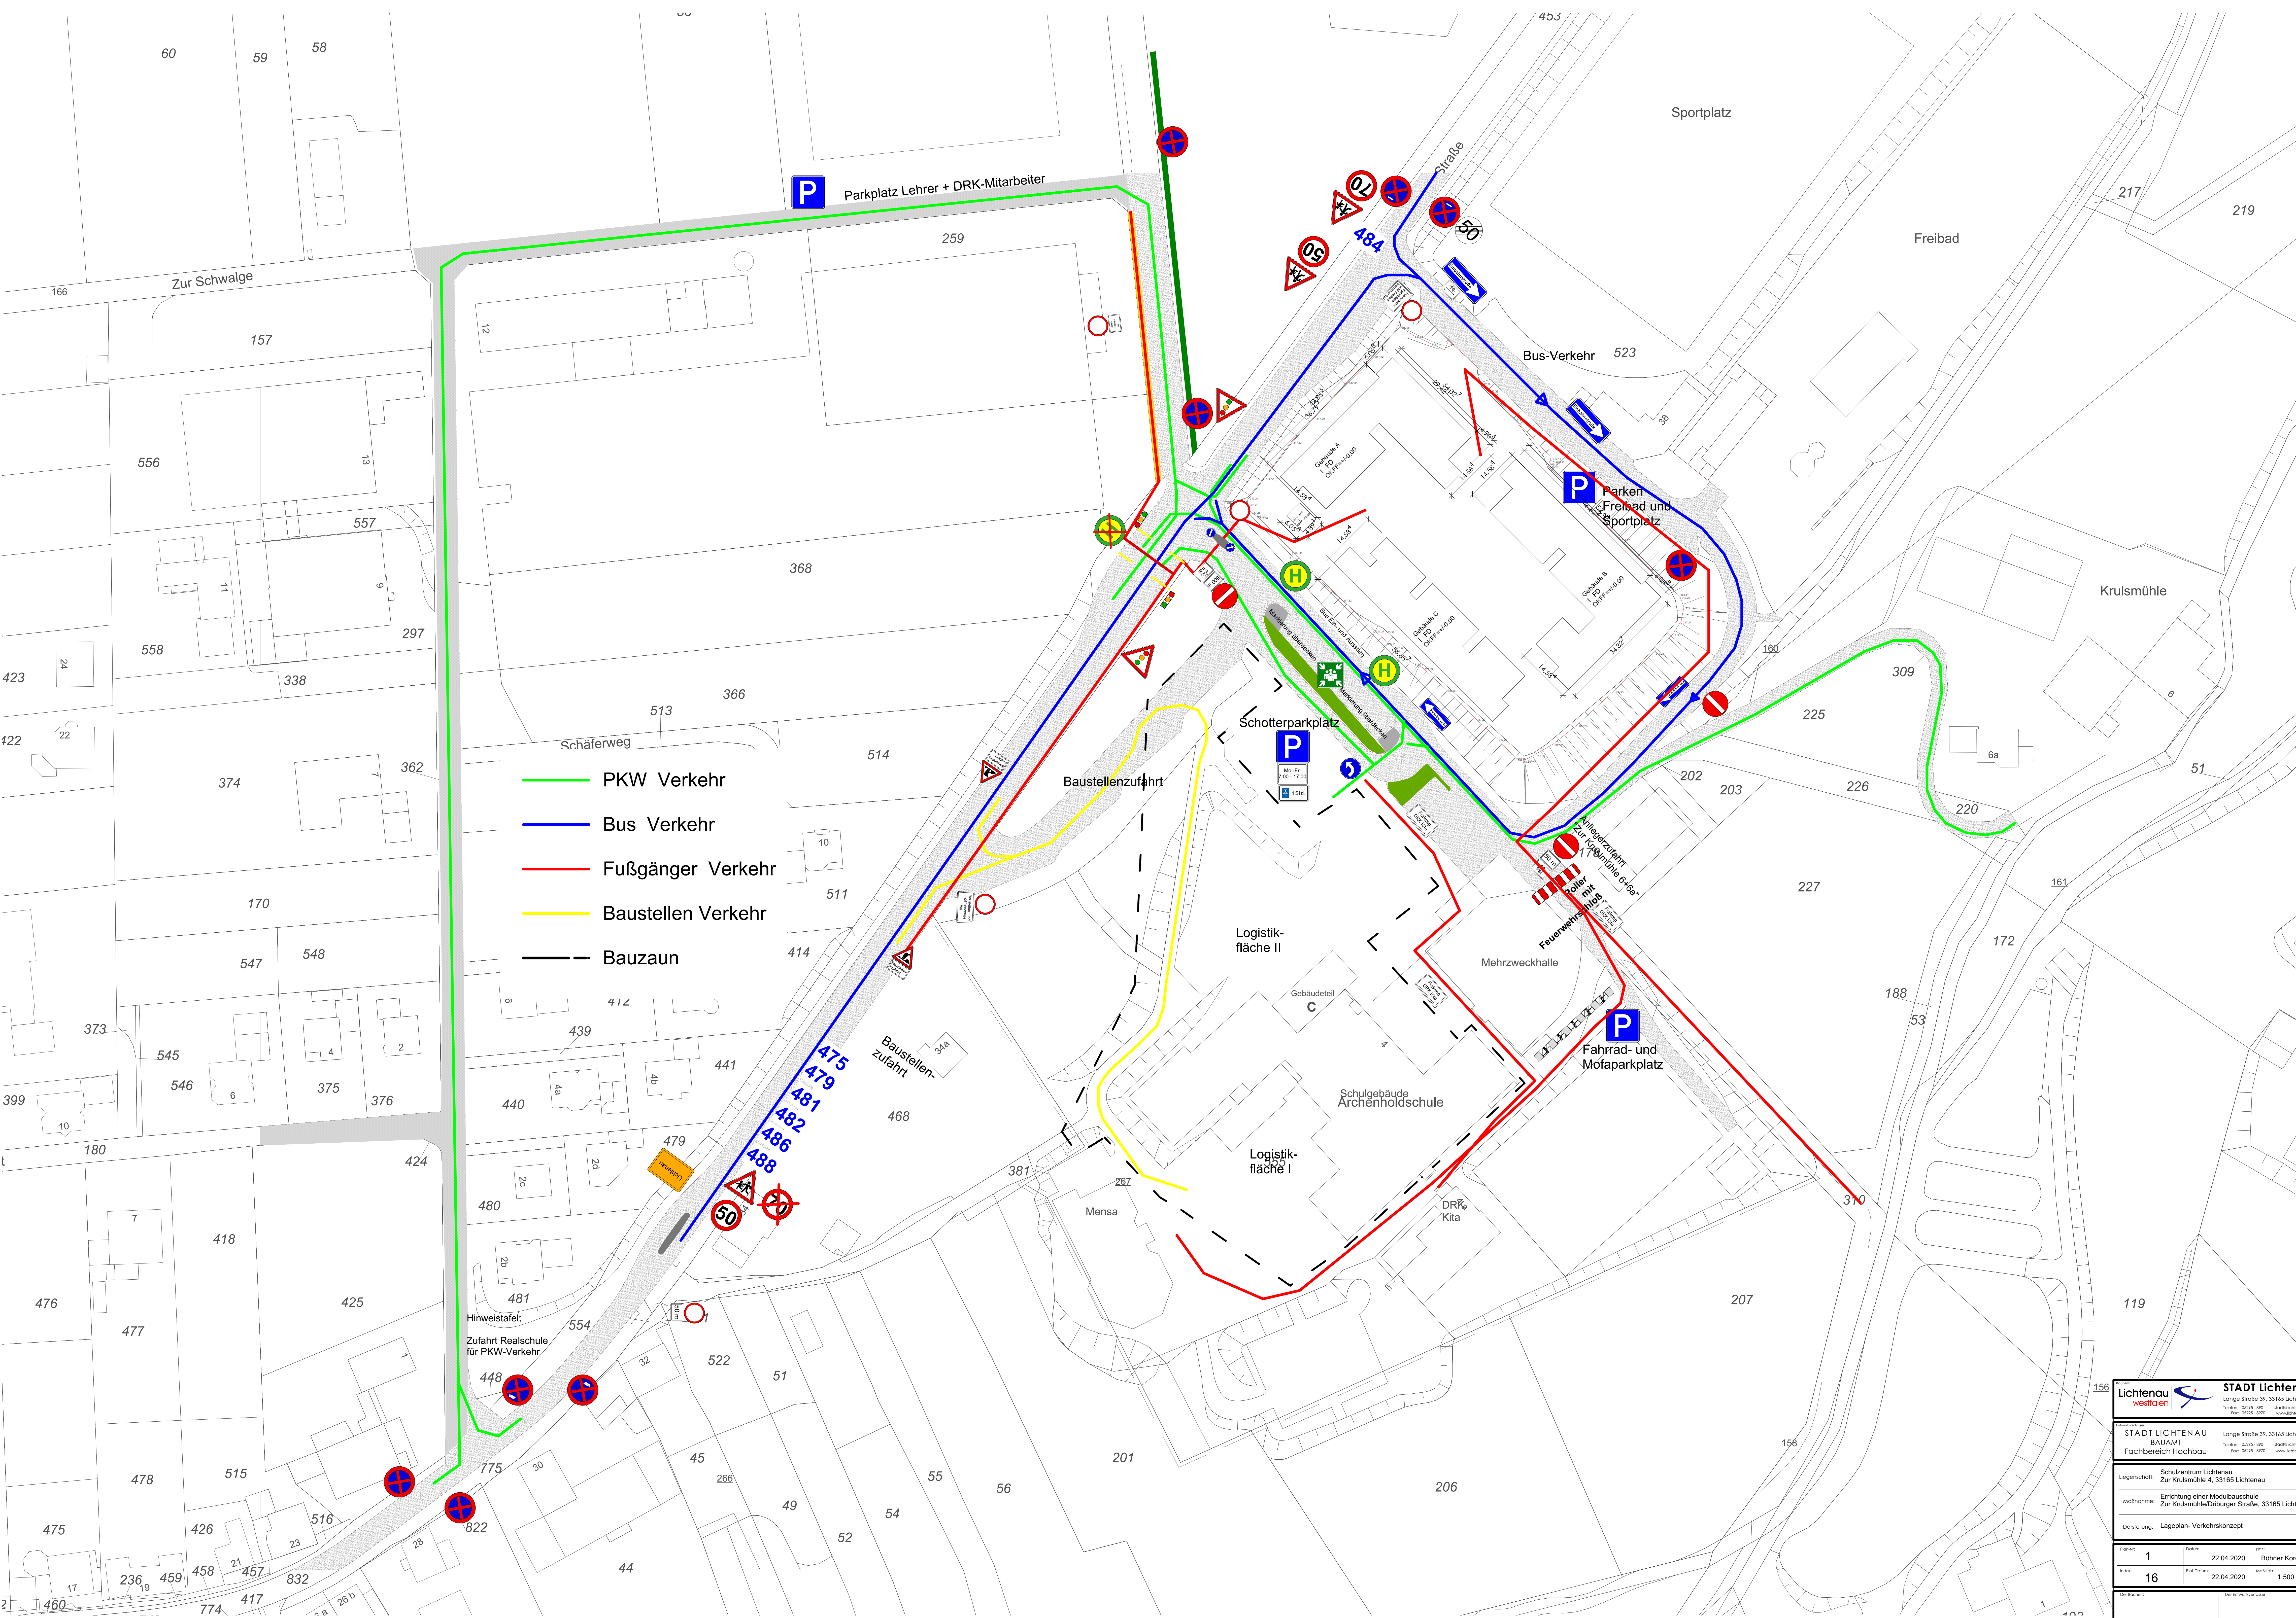

- PKW Verkehr
- Bus Verkehr
- Fußgänger Verkehr
- Baustellen Verkehr
- - - Bauzaun

Lichtenau
westfalen

STADT LICHTENAU
Lange Straße 39, 33165 Lichtenau
Telefon: 05251 895-0, 05251 895-100
Fax: 05251 895-100, 05251 895-101

Maßnahme Errichtung einer Modubauschule
Zur Krulsmühle/Driburger Straße, 33165 Lichtenau

Darstellung Lageplan-Verkehrskonzept

Plan:	1	Datum:	22.04.2020	von:	Böhner Cordula
Index:	16	Plan-Datum:	22.04.2020	Maßstab:	1:500

Der Baubereich: Die Bauverflechtung

Lichtenau, den: Lichtenau, den: